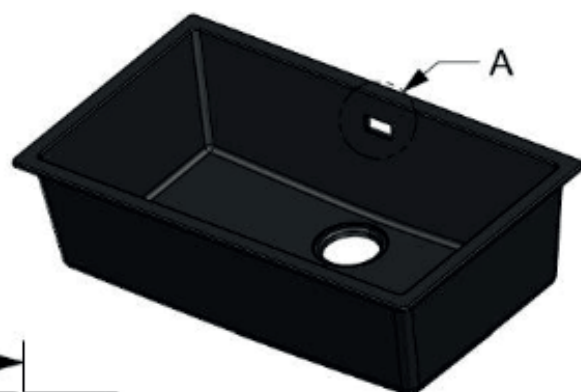

# Amsterdam 72 køkkenvask

Varenr.: R30882  
VVS-nr.: 682489101

Farve: Black Silvery  
Materiale: Komposit  
Overflade: Sortnistreret  
Monteringsmulighed: Nedfældning  
Underlimning  
Min. skabsbredde: 800 mm  
Hanehul: Nej  
Overløb: Ja  
Bundventil medfølger: Ja, krom

# LAVABO®

Detalje A