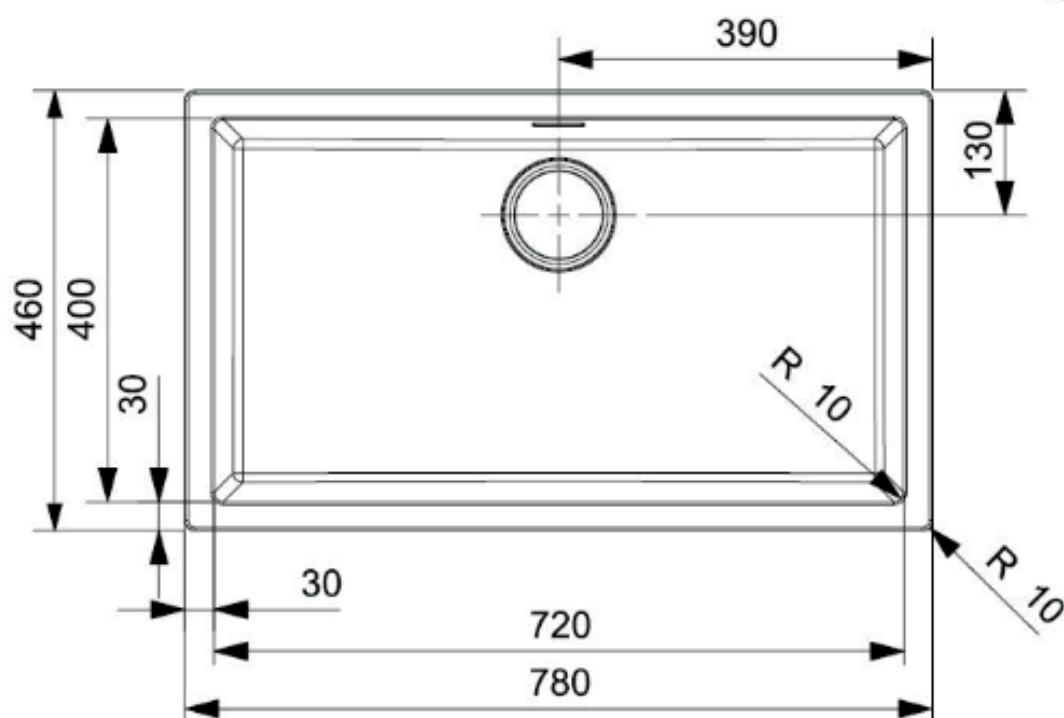

# Amsterdam 72 køkkenvask

Varenr.: R30882  
VVS-nr.: 682489101

Farve: Black Silvery  
Materiale: Komposit  
Overflade: Sortnistreret  
Monteringsmulighed: Nedfældning  
Underlimning  
Min. skabsbredde: 800 mm  
Hanehul: Nej  
Overløb: Ja  
Bundventil medfølger: Ja, krom

# LAVABO®

Detalje A